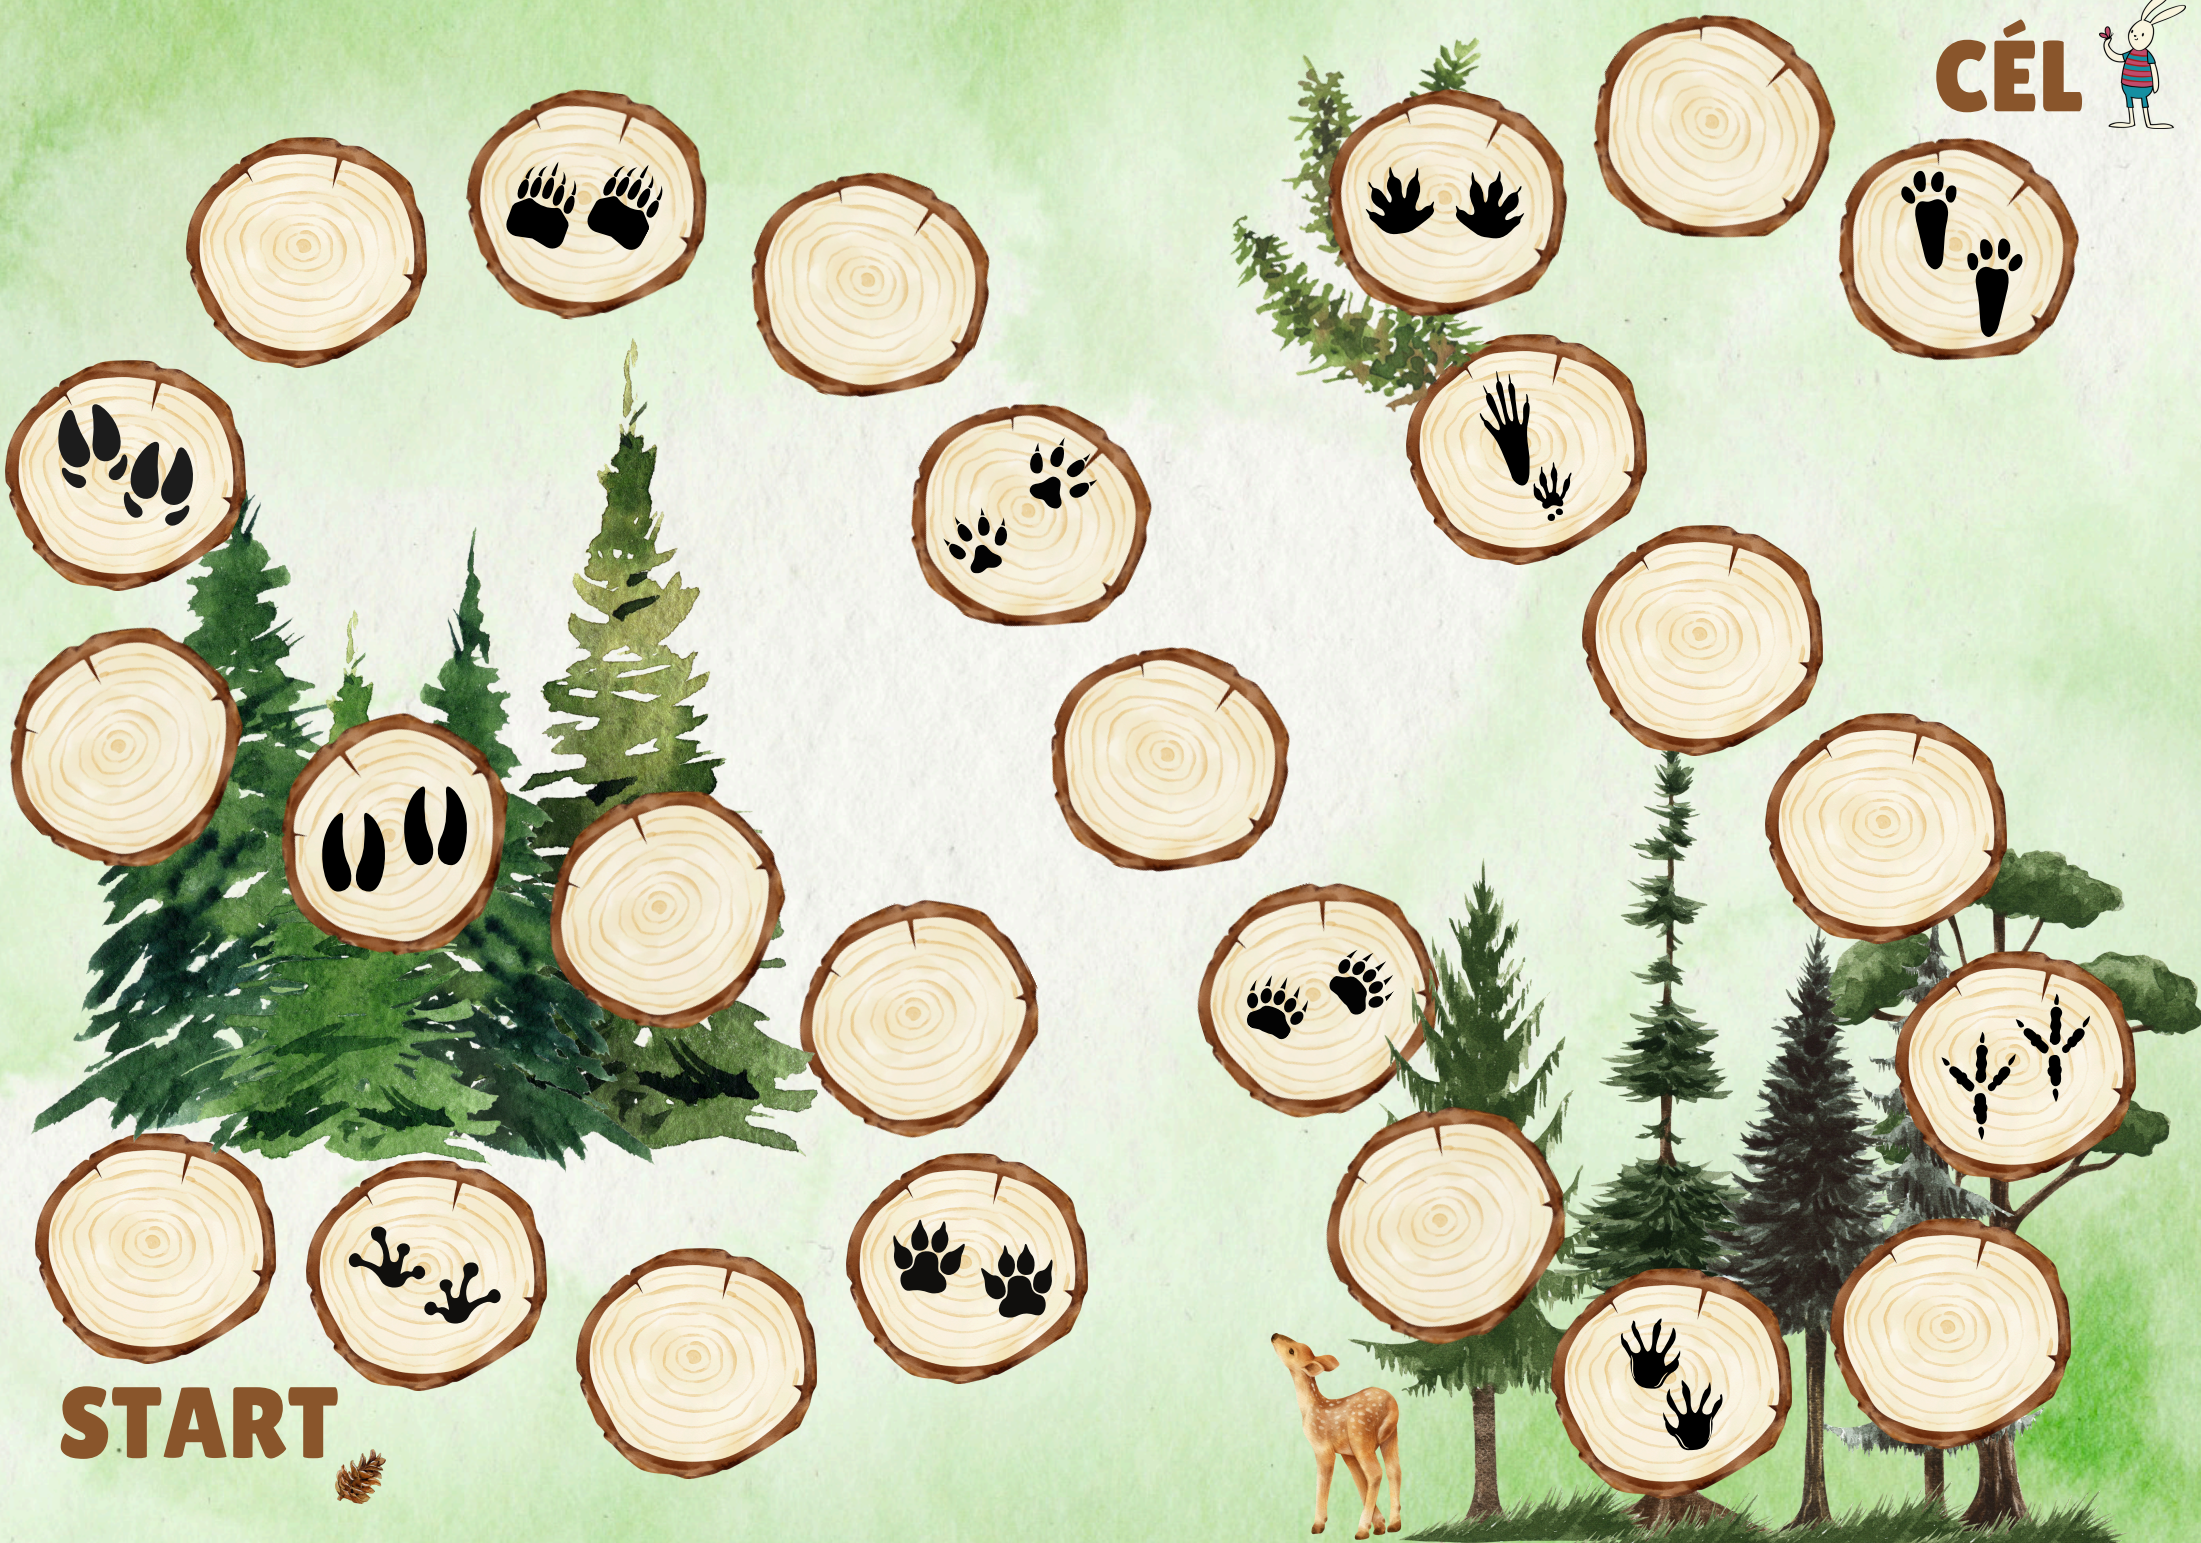

The background is a watercolor illustration of a forest scene. The top half is dominated by a large, irregularly shaped piece of torn paper in shades of green and white. The bottom half shows a forest of evergreen trees in various shades of green, with a misty or hazy atmosphere. The text is overlaid on the torn paper.

online maszatklub

AZ ERDŐBEN JÁRTUNK, KELTÜNK TÁRSASJÁTÉK

Üdvözlünk,

Az erdőben jártunk, keltünk,
kirándultunk, mendegéltünk.
Kukucskáltunk, leselkedtünk,
érdekes lábnyomot észleltünk.
Mondd meg nekünk,
gyere mondd meg,
ki az, akit mi megleltünk!

A klasszikus lépegetős társasjáték célja, hogy a célig vezető úton megfigyeljük a különböző lábnyomokat, majd az adott lábnyomos mezőre érve összepárosítsuk a megtalált lábnyomokat az állatos kártyákkal. Így megtudhatjuk, hogy kinek a nyomát leltük meg erdei utunk során. Tarts velünk és kutakodj Te is az erdőben érdekes lábnyomok után!

Jó szórakozást kíván: a Maszat csapat

CÉL

START

béka

farkas

őz

vaddisznó

medve